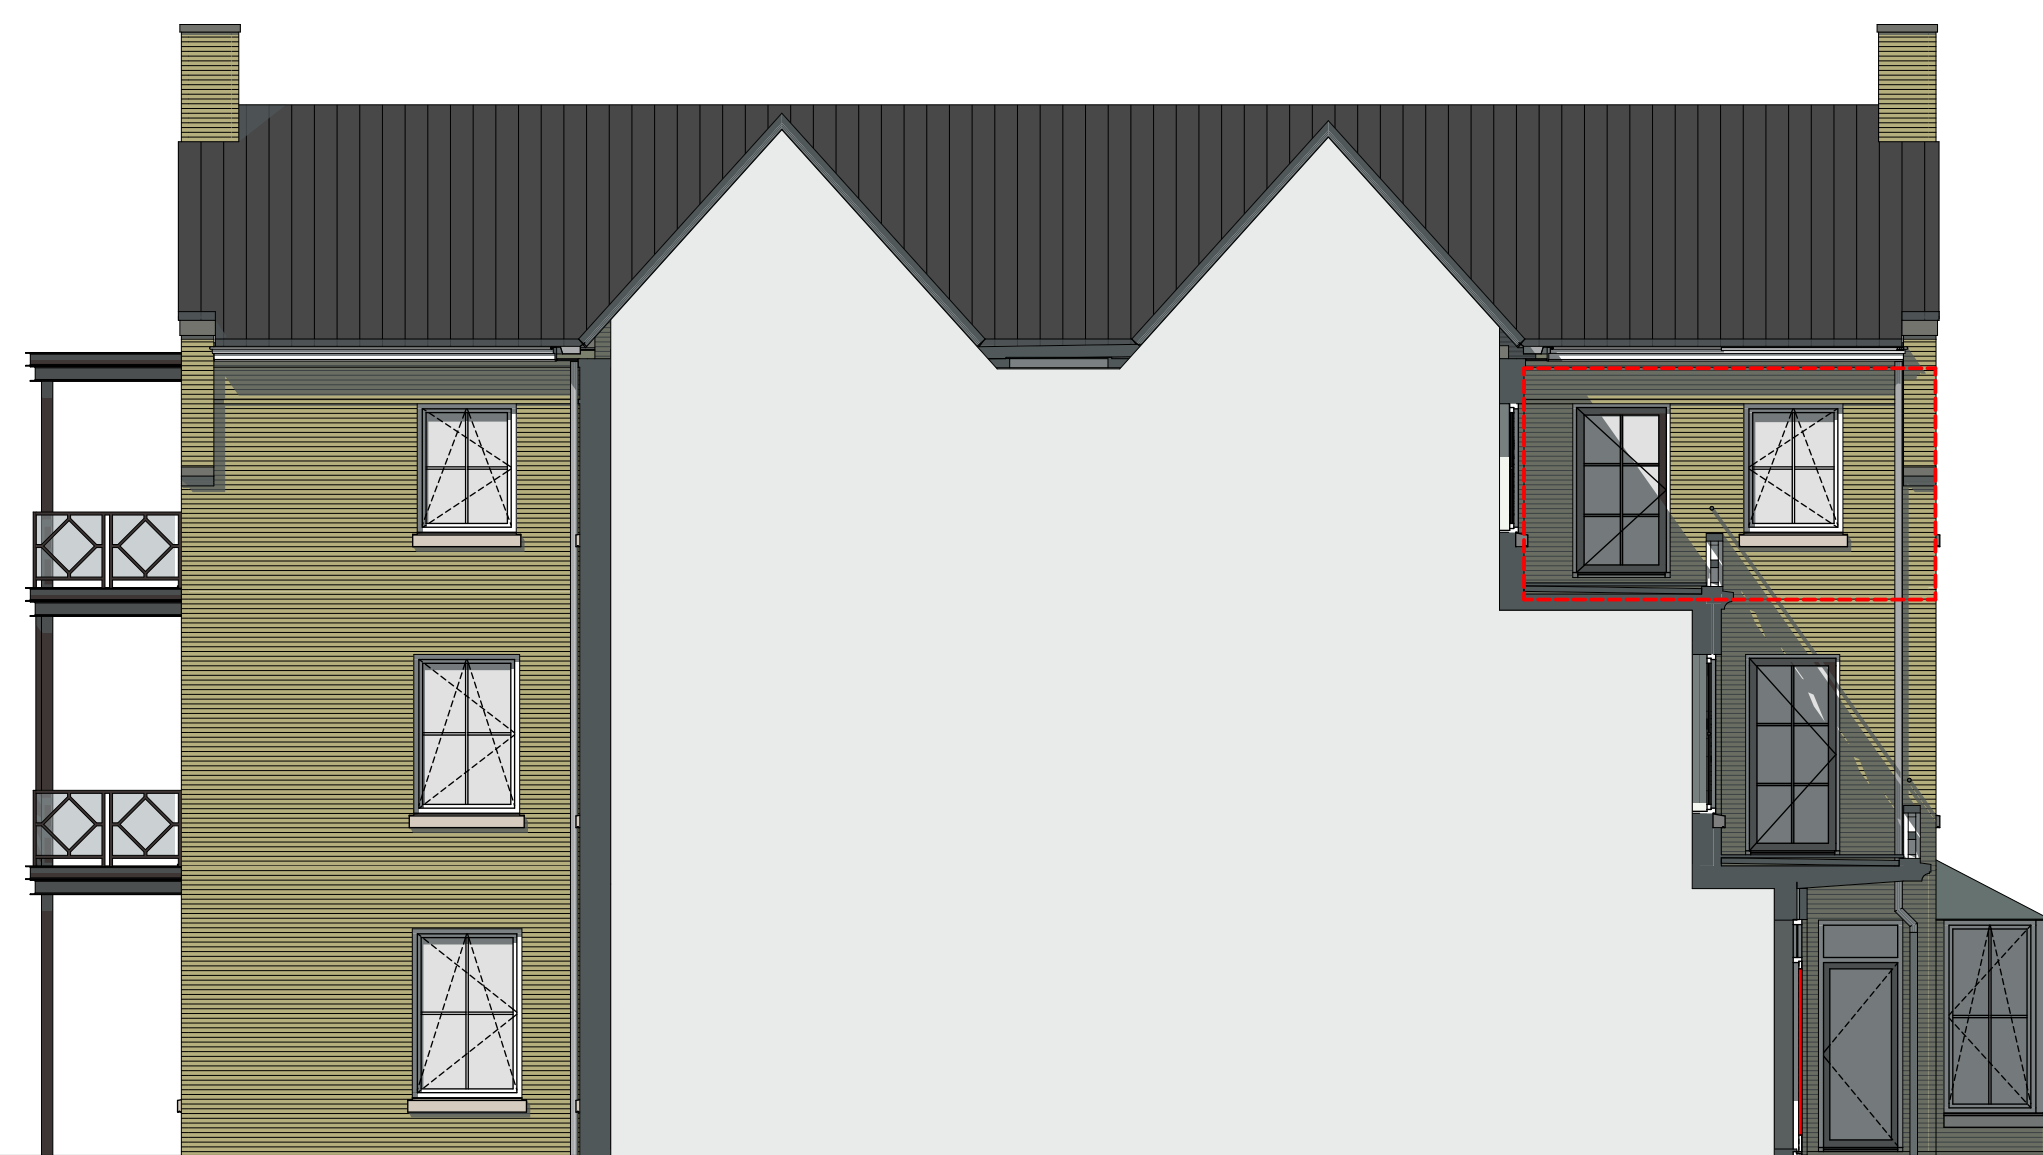

NOORDGEVEL

OOSTGEVEL

ZUIDGEVEL

WESTGEVEL

WESTGEVEL (BINNENGEVEL)

OOSTGEVEL (BINNENGEVEL)

RENVOOI:
 = aanduiding begrenzing appartement / berging

 **Peter Claessens**
 Interieur en bouwprojecten

project: Paviljoen Pieter Annapark Venray
 onderwerp: Appartement 10
 Gevelaanzichten
 adres: Benoillaan 44
 5804 CZ Venray

tekening: VK7-03
 datum: 15-10-2021
 formaat: 594x1050
 schaal: 1:100
 getekend: MH