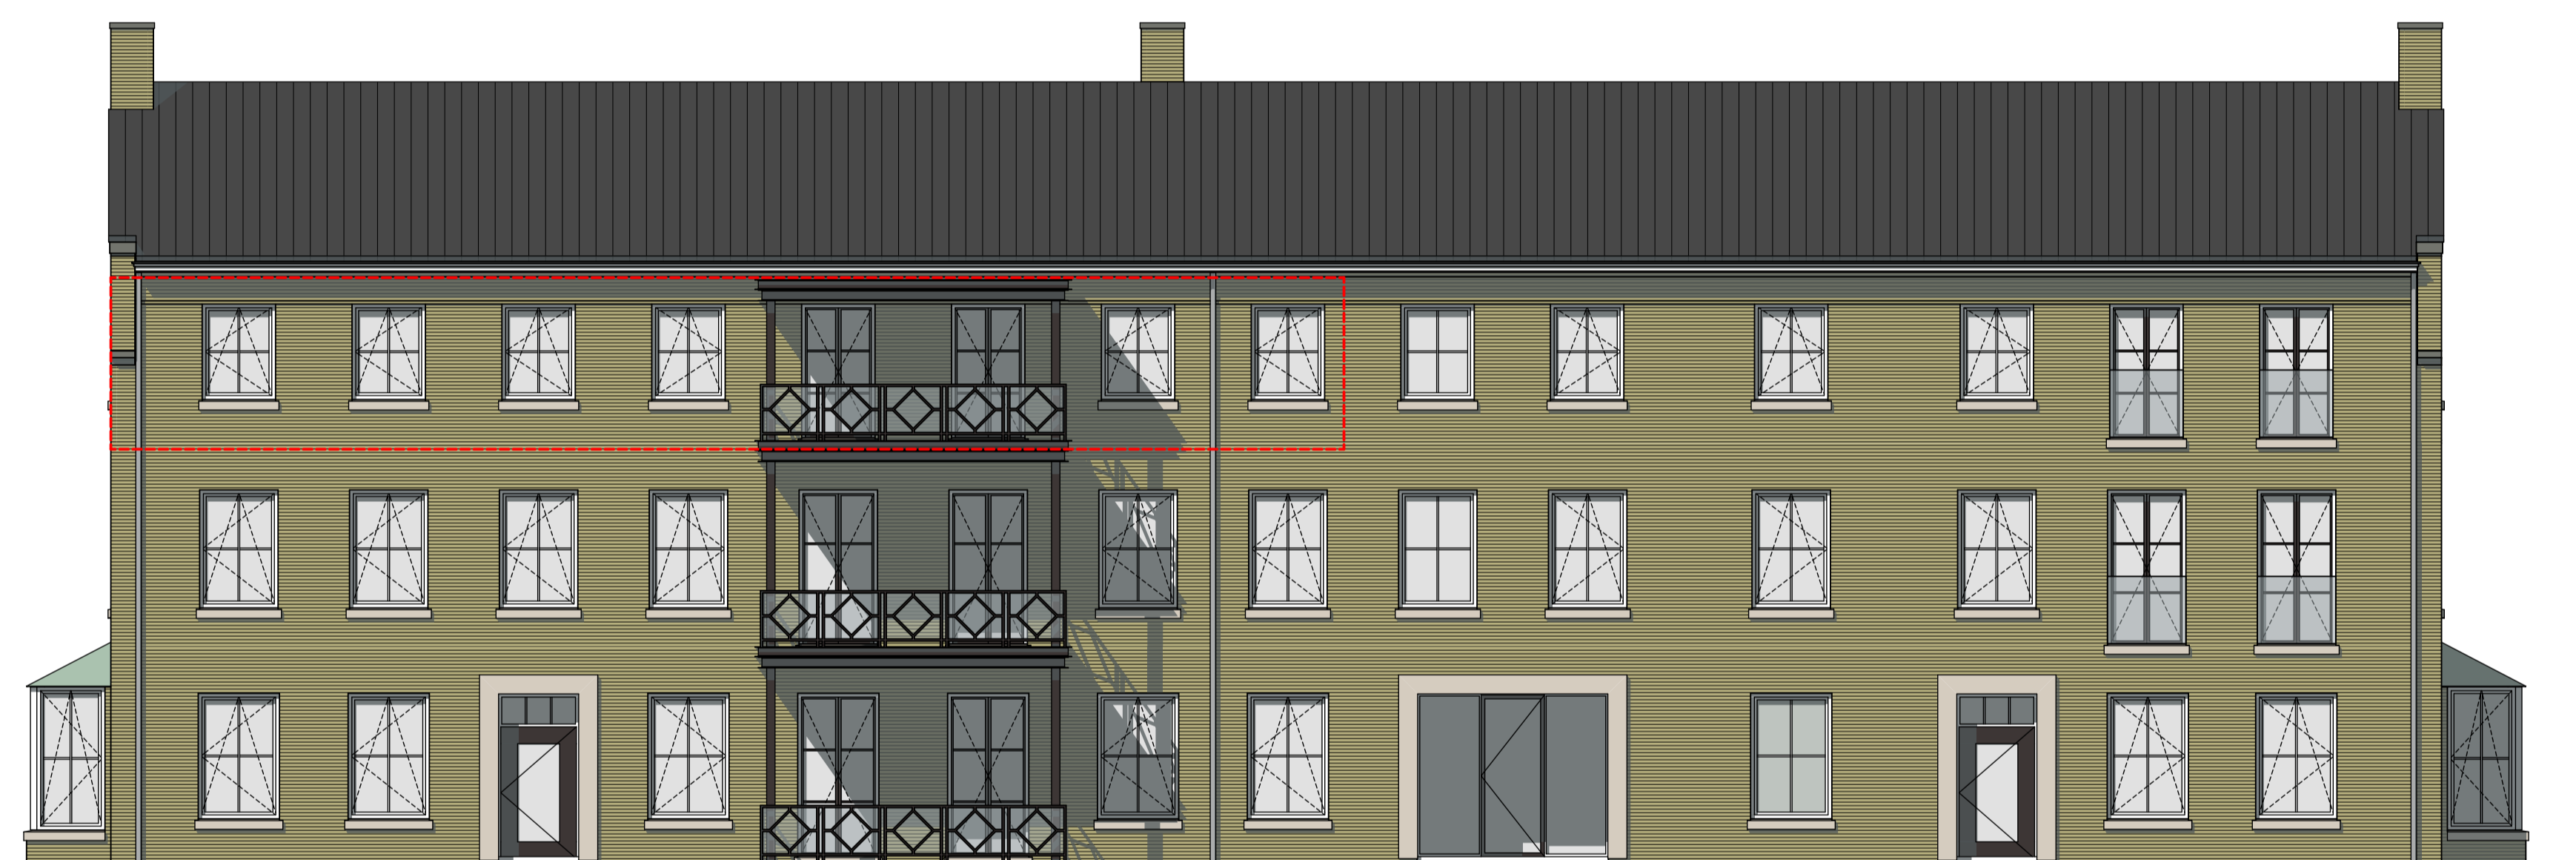

NOORDGEVEL

OOSTGEVEL

ZUIDGEVEL

WESTGEVEL

WESTGEVEL (BINNENGEVEL)

OOSTGEVEL (BINNENGEVEL)

RENVOOI:
 = aanduiding begrenzing appartement / berging

 **Peter Claessens**
 Interieur en bouwprojecten

project: Paviljoen Pieter Annapark Venray
 onderwerp: Appartement 8
 Gevelaanzichten
 adres: Benoillaan 48
 5804 CZ Venray

tekening: VKS-03
 datum: 15-10-2021
 formaat: 594x1050
 schaal: 1:100
 getekend: MH