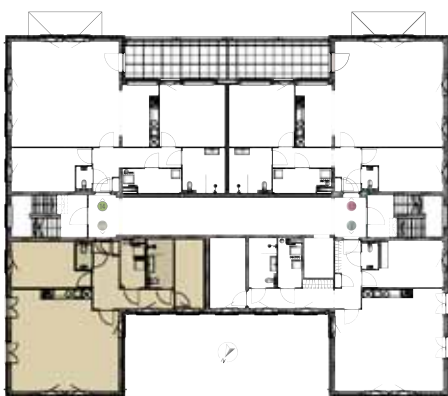

JOZEF

WONEN IN HÉT PARK

● PLATTEGROND APPARTEMENT BENOITLAAN 12

1^e verdieping paviljoen JOZEF

Plattegronden: Benoitlaan 12

Woonoppervlakte ca.:

Ruime woonkamer met keuken van ca.:

3-kamerappartement

89 m²

43,5 m²

2 slaapkamers

Complete badkamer

Toegang tot de gezamenlijke tuin

Parkeren op het park