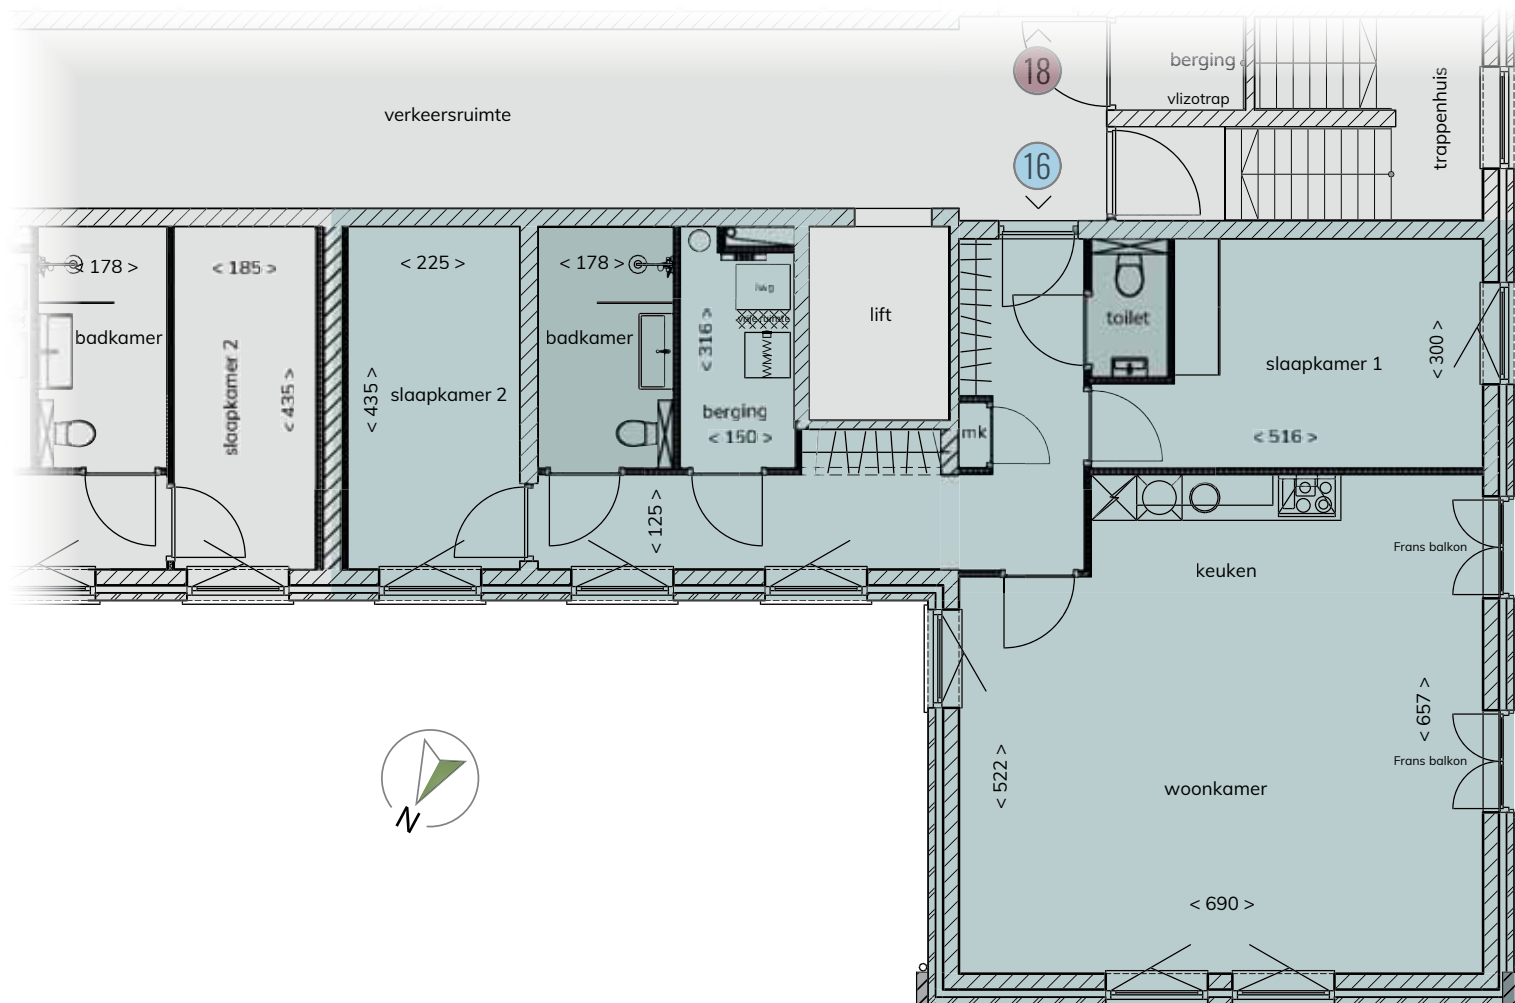

JOZEF

WONEN IN HÉT PARK

● PLATTEGROND APPARTEMENT BENOITLAAN 16

2^e verdieping paviljoen JOZEF

Plattegronden: Benoitlaan 16
Woonoppervlakte ca.:
Ruime woonkamer met keuken van ca.

3-kamerappartement
94 m²
43,5 m²

2 slaapkamers
Complete badkamer
Toegang tot de gezamenlijke tuin
Parkeren op het park