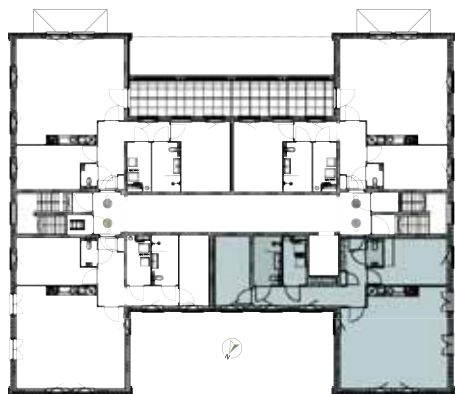

JOZEF

WONEN IN HÉT PARK

● PLATTEGROND APPARTEMENT BENOITLAAN 16

2^e verdieping paviljoen JOZEF

Plattegronden: Benoitlaan 16
Woonoppervlakte ca.:
Ruime woonkamer met keuken van ca.

3-kamerappartement
94 m²
43,5 m²

2 slaapkamers
Complete badkamer
Toegang tot de gezamenlijke tuin
Parkeren op het park