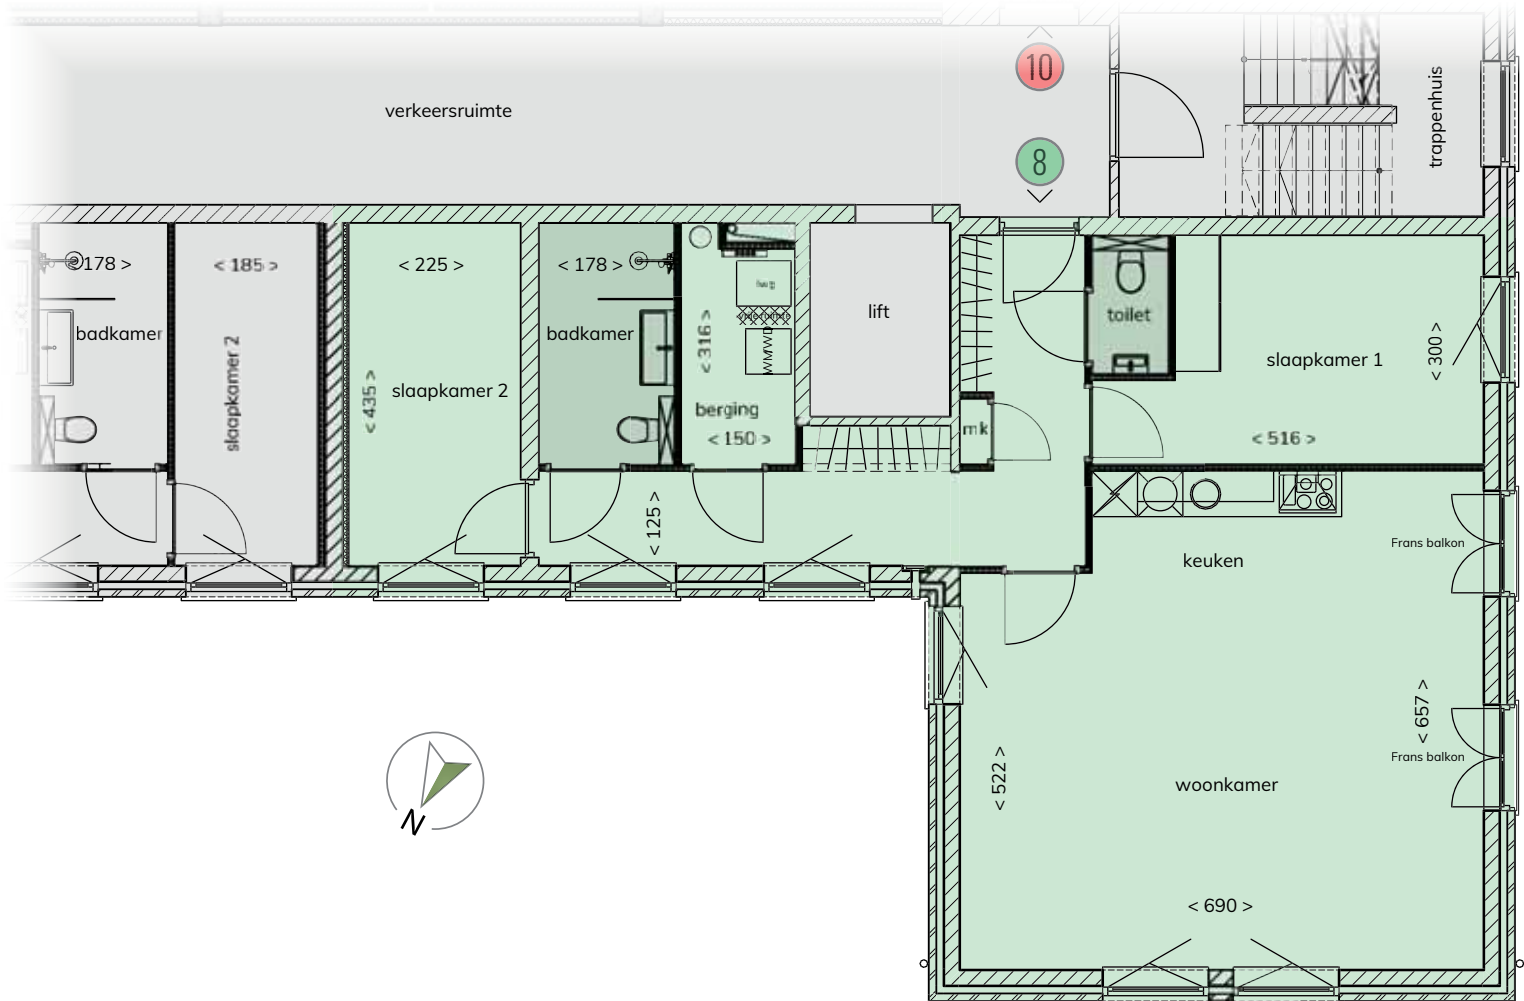

# JOZEF

WONEN IN HÉT PARK

## ● PLATTEGROND APPARTEMENT BENOITLAAN 8

1<sup>e</sup> verdieping paviljoen JOZEF

Plattegronden: Benoitlaan 8

Woonoppervlakte ca.:

Ruime woonkamer met keuken van ca.:

3-kamerappartement

94 m<sup>2</sup>

43,5 m<sup>2</sup>

2 slaapkamers

Complete badkamer

Toegang tot de gezamenlijke tuin

Parkeren op het park