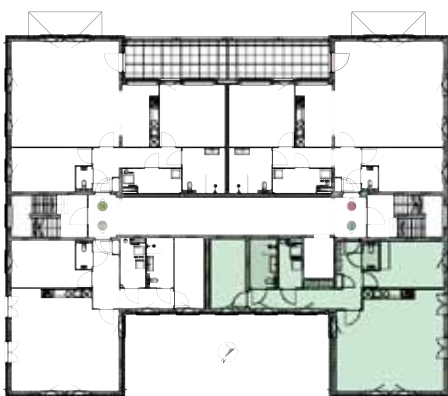

## ● PLATTEGROND APPARTEMENT BENOITLAAN 8

1<sup>e</sup> verdieping paviljoen JOZEF

Plattegronden: Benoitlaan 8

Woonoppervlakte ca.:

Ruime woonkamer met keuken van ca.:

3-kamerappartement

94 m<sup>2</sup>

43,5 m<sup>2</sup>

2 slaapkamers

Complete badkamer

Toegang tot de gezamenlijke tuin

Parkeren op het park