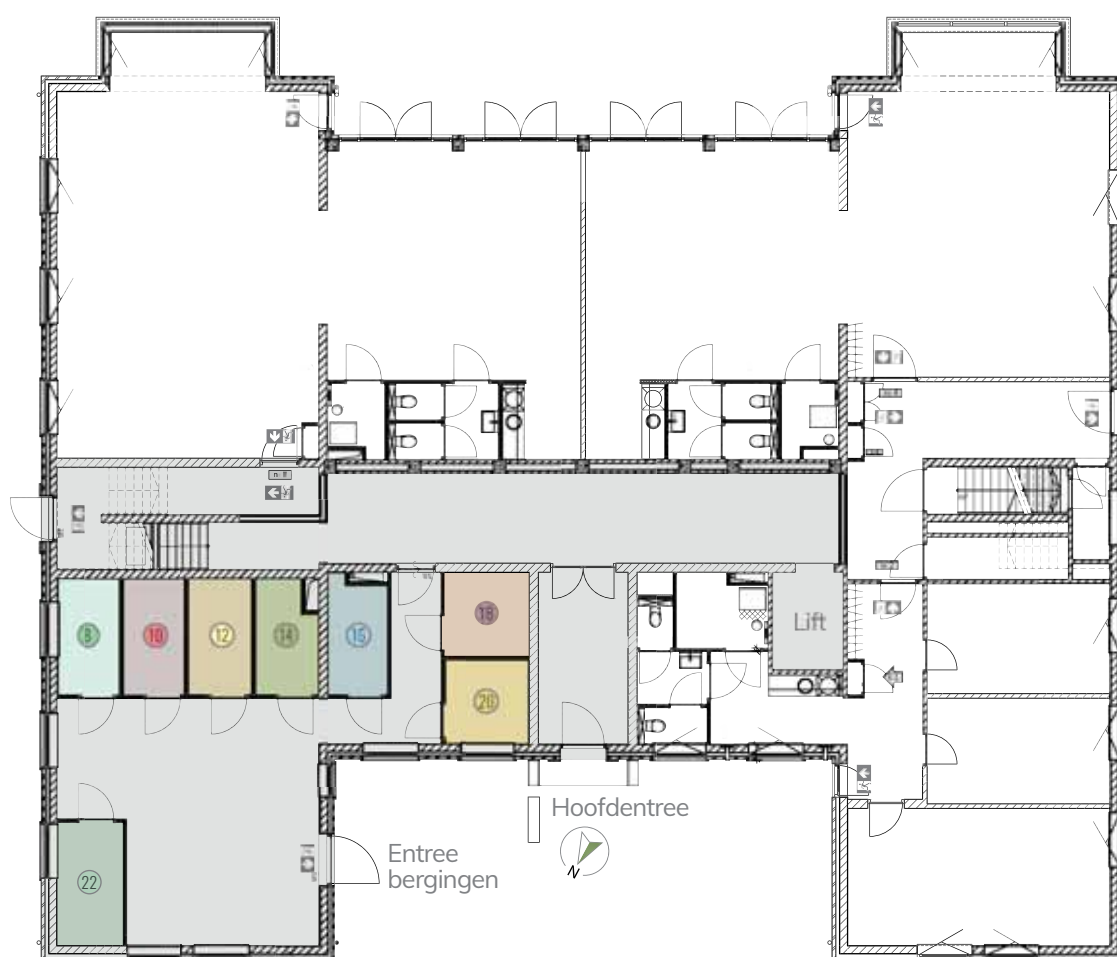

JOZEF

WONEN IN HÉT PARK

PLATTEGROND BERGINGEN PAVILJOEN JOZEF

Begane grond paviljoen JOZEF met bergingen

Oppervlakte berging Benoitlaan 8 ca.:	5 m ²	Oppervlakte berging Benoitlaan 16 ca.:	4 m ²
Oppervlakte berging Benoitlaan 10 ca.:	5 m ²	Oppervlakte berging Benoitlaan 18 ca.:	5 m ²
Oppervlakte berging Benoitlaan 12 ca.:	5 m ²	Oppervlakte berging Benoitlaan 20 ca.:	5 m ²
Oppervlakte berging Benoitlaan 14 ca.:	4 m ²	Oppervlakte berging Benoitlaan 22 ca.:	5 m ²